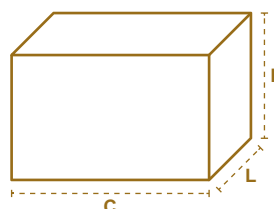

121 - Toalha Interfolha Folha Dupla 22 cm x 20 cm - 34 gr Sem Cor

Dados do Produto

Descrição: Toalha Interfolha Colors - Folha dupla
Unidade de consumo (UC): Pacotes com 100 folhas
Largura da folha: 22 cm
Dobra da folha: 20 cm
Gramatura: de 32 à 36 gramas/m²
Quantidade: 1.200 Folhas - 12 pacotes com 100 Folhas
Peso (UC): 0,18 kg
Embalagem (UC): Plástico Impresso
Código de Barras EAN 13: 7 8989 05277 626
Composição: 100% celulose

Tecnologia ponto-a-ponto

As folhas são unidas com precisão pelos pontos do desenho, criando bolhas de ar entre as folhas que garantem uma rápida e alta capacidade de absorção, além de deixar o papel mais macio e resistente.

C = Comprimento
L = Largura
H = Altura

Viva bem, Viva Ripz